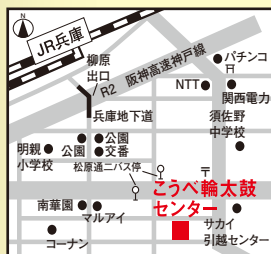

こうべ輪太鼓センター

和太鼓・しの笛・民舞教室案内

会場／神戸…こうべ輪太鼓センター(下方左図参照) 西宮…輪太鼓センターにしのみや(下方中図参照)
明石…輪太鼓センターあかし(ふれあい会館内/下方右図参照)

太鼓を基礎から学び交流します。

1 太鼓研修生
神戸／毎週木曜日19:00～21:00
西宮／毎週火曜日18:30～20:30
費用／月額9,500円

お昼間に太鼓を習いたい方に。

2 お母さん教室
神戸／毎週金曜日14:00～16:00
西宮／毎週月曜日14:00～16:00
費用／月額9,000円

会社が忙しくて土曜日でないとい……という方に。

6 土曜教室 土魂鼓
神戸／第2・4土曜日10:00～12:00
費用／月額6,500円

親子で太鼓を叩ける教室。(子ども一人でも可)

7 風の鼓教室
神戸／第1・3土曜日10:00～11:30
費用／月額4,500円(親子6,000円)

保育に役立つような太鼓を習いたい方に。

8 保育士・教員対象 ぽんぽ鼓
神戸／第2・4土曜日15:30～17:30
費用／月額6,500円

西宮市内で太鼓を習いたい方に。

9 にしのみや太鼓
西宮／第1・3水曜日19:00～21:00
費用／月額6,500円
※西宮太鼓道場ではこの他にも各種民舞・太鼓教室有

明石市内で太鼓を習いたい方に。

10 明石太鼓
明石／第2・4土曜日14:00～16:00
費用／月額6,500円

南中ソーランやエイサー等の民舞を基礎から学びます。

11 民舞教室 風の輪
神戸／第1・3火曜日19:00～21:00
第1・3土曜日13:00～15:00
費用／各教室とも月額4,500円

12 日本の童謡をうたう会
西宮／第1・3月曜日10:00～12:00
費用／月額3,000円
講師／町田百々子

※各教室とも初回入会金2,000円
※無料体験レッスンあり(要連絡)

▲JR兵庫駅南に徒歩8分

▲JR甲子園口駅南徒歩8分

▲JR、山陽明石駅南東に徒歩3分

講師 太鼓衆団 **輪田鼓**

1989年に創立した太鼓衆団輪田鼓は、神戸を拠点に日本各地に伝わる民俗伝統芸能を今日的なリズムも生かしてその芸能の“いのち”を表現したいという思いで活動している。94年、96年にはニュージーランド公演を成功させ、02年にはバリ島公演を行い、世界的にも注目を集めているアートフェスティバルに出演のほか、ガムランやジェゴクの民族グループとの共演を成功させ好評を得る。03年のNHK紅白歌合戦では、民謡歌手伊藤多喜雄さんの舞台に南中ソーランの踊り手として輪田鼓他5名が参加。04年8月には第3次ニュージーランド公演を、05年8月には中国公演、07年7月にはポランド・チェコ公演を各々成功させる。現在、兵庫区芦原通に建設したこうべ輪太鼓センター会館ならびに西宮市内にオープンした西宮太鼓道場とあわせて25教室250名が太鼓や民舞を学ぶなど、太鼓や民舞を通じてその人材育成を図る一方、市内外の様々なイベント、学校公演などに出演している。